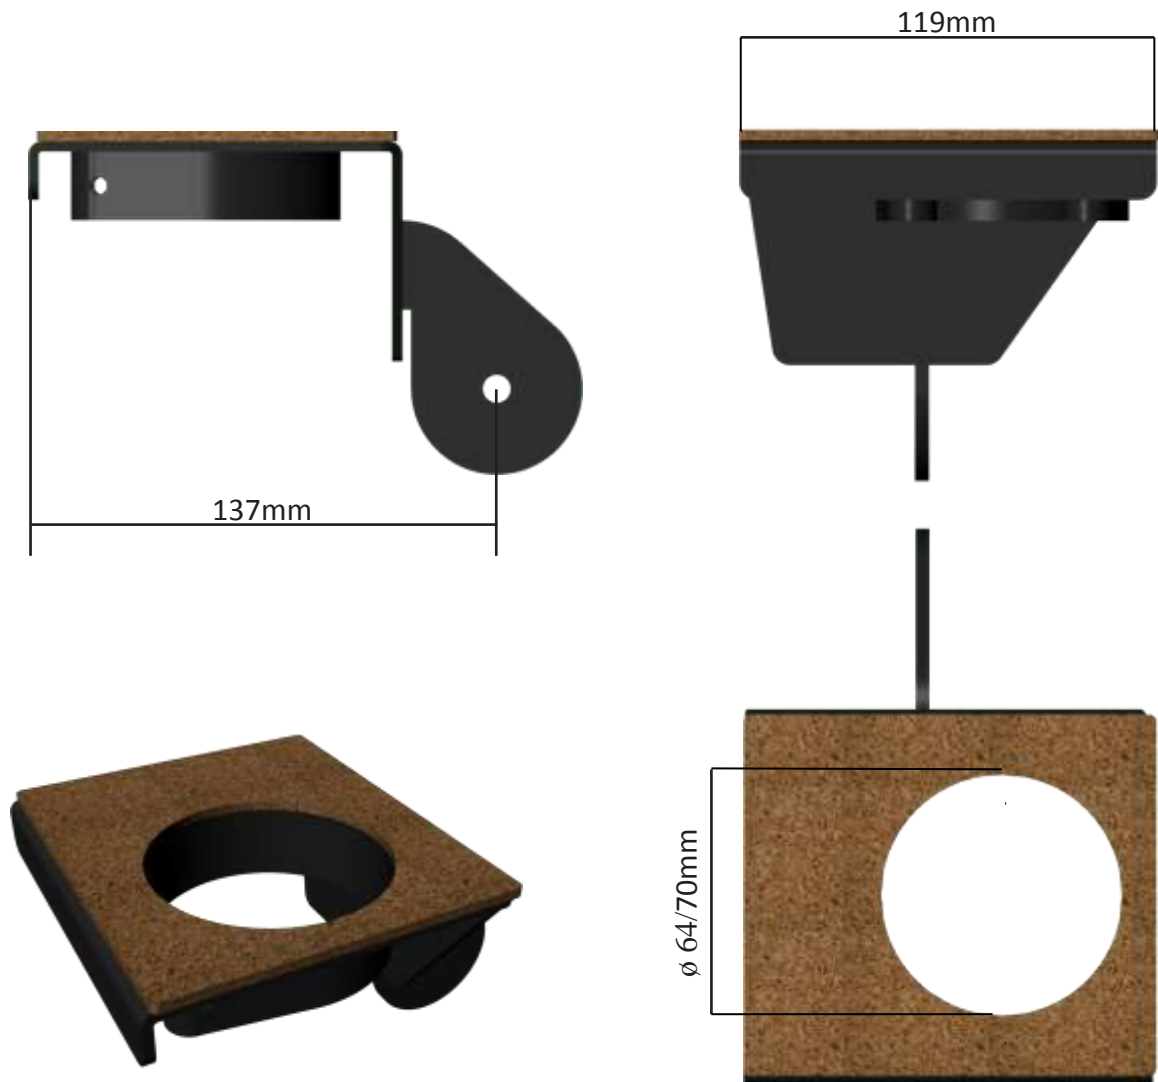

# Reglagehållare ICM

Passar till Parker ICM 4  
Finns i höger och vänster utförande