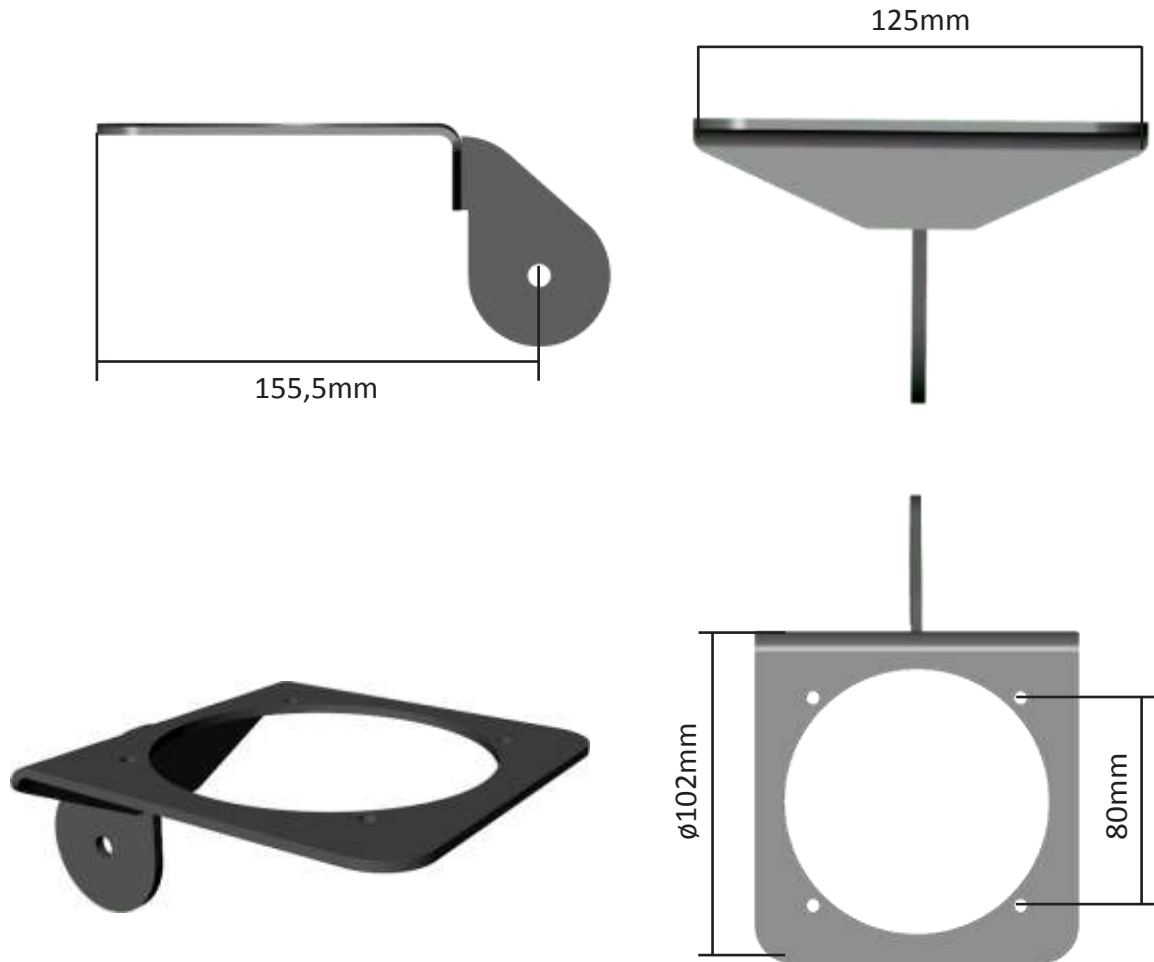

Reglagehållare ICL

Passar till Parker ICL 4