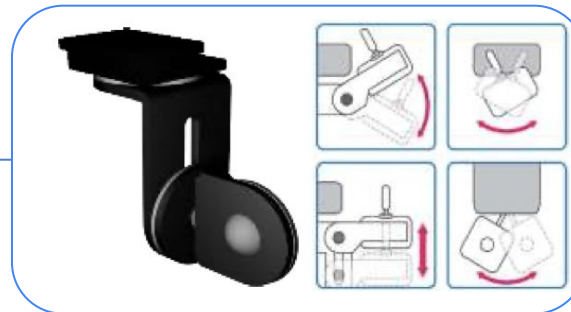

600S, 2000S & 5200

Steg 1

- 1.1 A dyna höger F81392
A dyna vänster F81727
- 1.2 C dyna höger F80193
C dyna vänster F80194
- 1.3 E dyna höger F80591
E dyna vänster F80939

Steg 2

2. Multiled F80098

Steg 3

3. Special-led box F81829

Steg 4

4.1 Box F81830
4.2 XL Box F81886