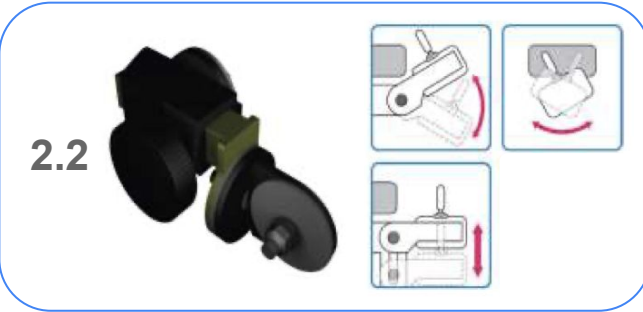

2000 & 2000E

Steg 1

1. D dyna (hö-vä) F70002

Steg 2

2.1 Led F80257 till 2000

2.2 Led F81178 till 2000E

Steg 3

3. Special-led box F81829