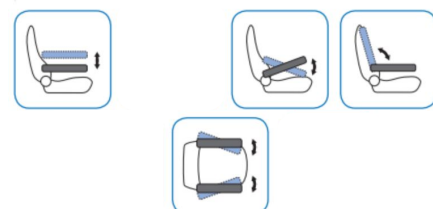

600 Ergo Flex Light

Information

När vi utvecklade det här armstödet tog vi sikte på flexibilitet. Samtidigt är det en stabil lösning för exempelvis traktorer, andra lant- och skogsbruksmaskiner samt entreprenadmaskiner där man ofta använder en lättvikts joystick. Det är ett friktionsarmstöd som levereras med fast eller justerbar dyna.

Hör gärna av dig till oss för guidning eller mer information kring de olika modellerna eller tillbehören.

Nyckelfunktioner

- ✓ Alla justeringar är steglösa och friktionslåsta.
- ✓ Lätt att använda.
- ✓ Hög komfort & stabil.
- ✓ Dyna framåt och bakåt justering $\pm 135\text{mm}$.
- ✓ Höjdjustering $+95^\circ/-39^\circ$ (beroende på modell).
- ✓ Dynrotering $\pm 360^\circ$.

Tekniska Specifikationer

Vikt utan stolsfäste: 2,1 kg

Max vikt för reglage: 1,5kg

600

600S

✓ S - Glidskena