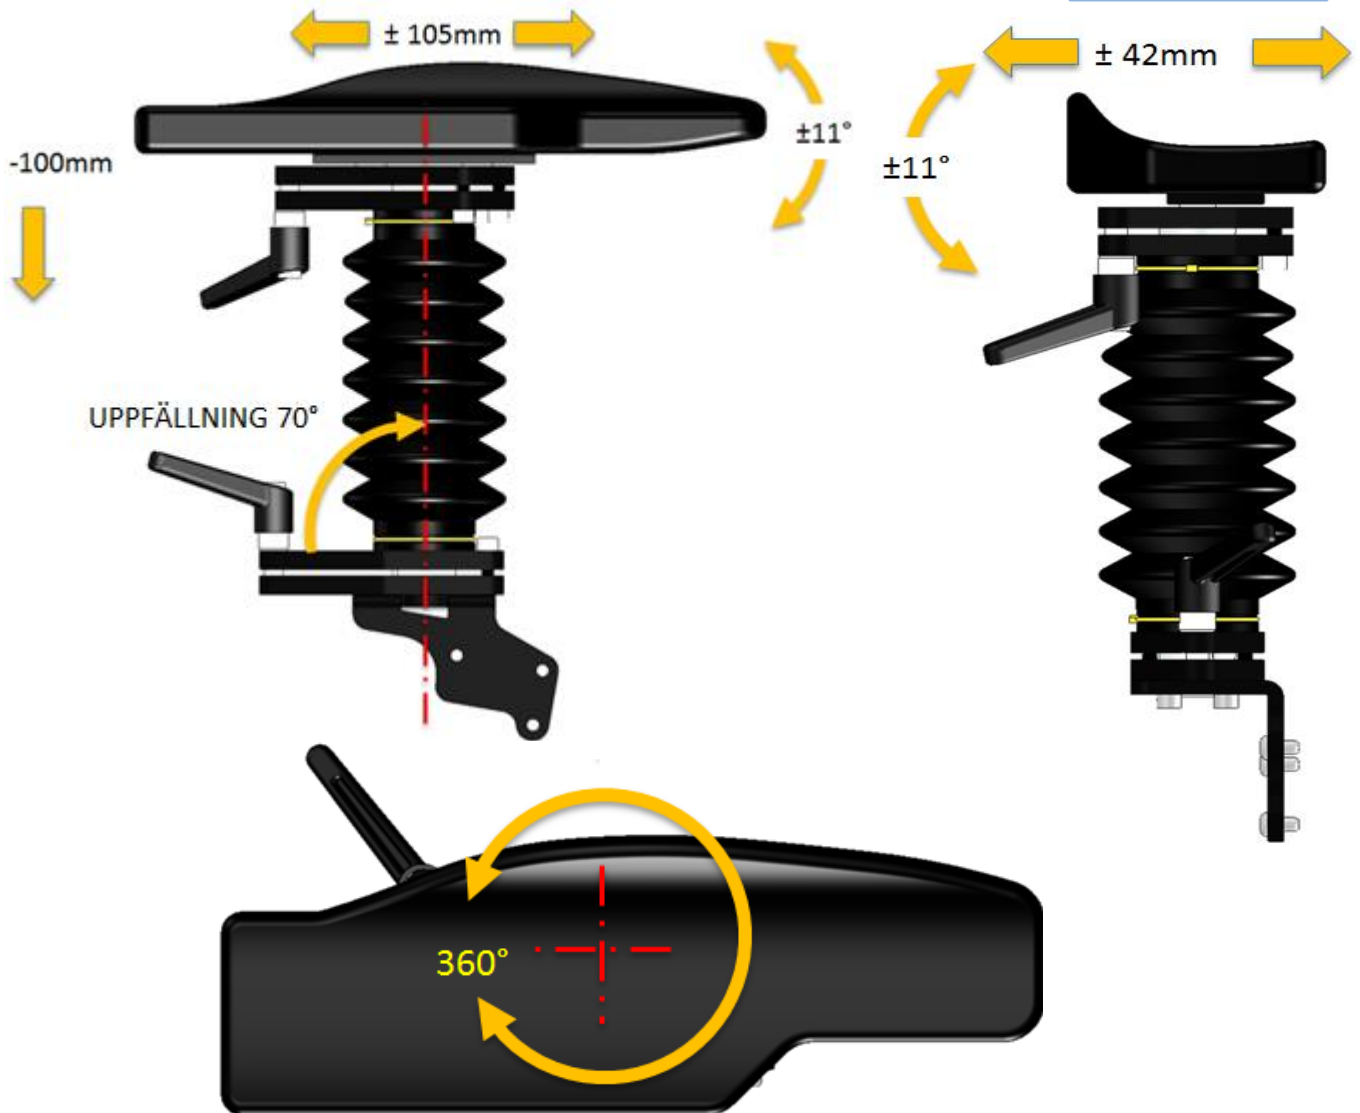

5200 Ergo Sturdy

5200 Ergo Sturdy

Nyckelfunktioner

- ✓ Alla justeringar är steglösa och friktionslåsta.
- ✓ Fram och bak +/- 105 mm justering.
- ✓ Höjd +/- 100mm justering.
- ✓ Dyn rotering 360°.

Uppfällning