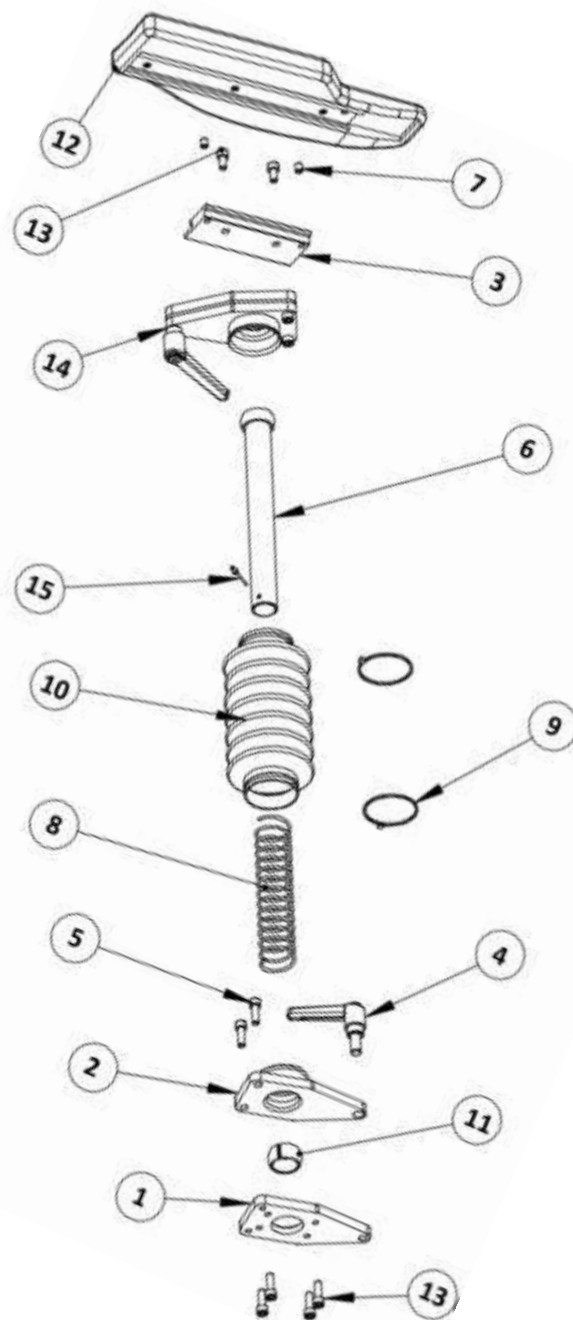

# 5200 Ergo Stabil

ART. NR.	BESKRIVNING
1. 80092	Klämfäste gängad
2. 80094	Klämfäste rördel
3. 80036	Glidlist
4. 999377	Låsvred M12
5. 995124	Insexskruv M8x25
6. 80093	Rör med kula
7. 999369	Stoppskruv M8x10
8. 70192	Tryckfjäder
9. 70248	Buntband
10. 70382	Bälg
11. 80091	Delad kula
12. 80591	Dyna E inkl. skena höger
80939	Dyna E inkl. skena vänster
13. 999381	Insexskruv M8x16
14. 80613	Klämfäste kpl.
15. 970079	Popnit
16. Kontakta oss	Stolsfäste