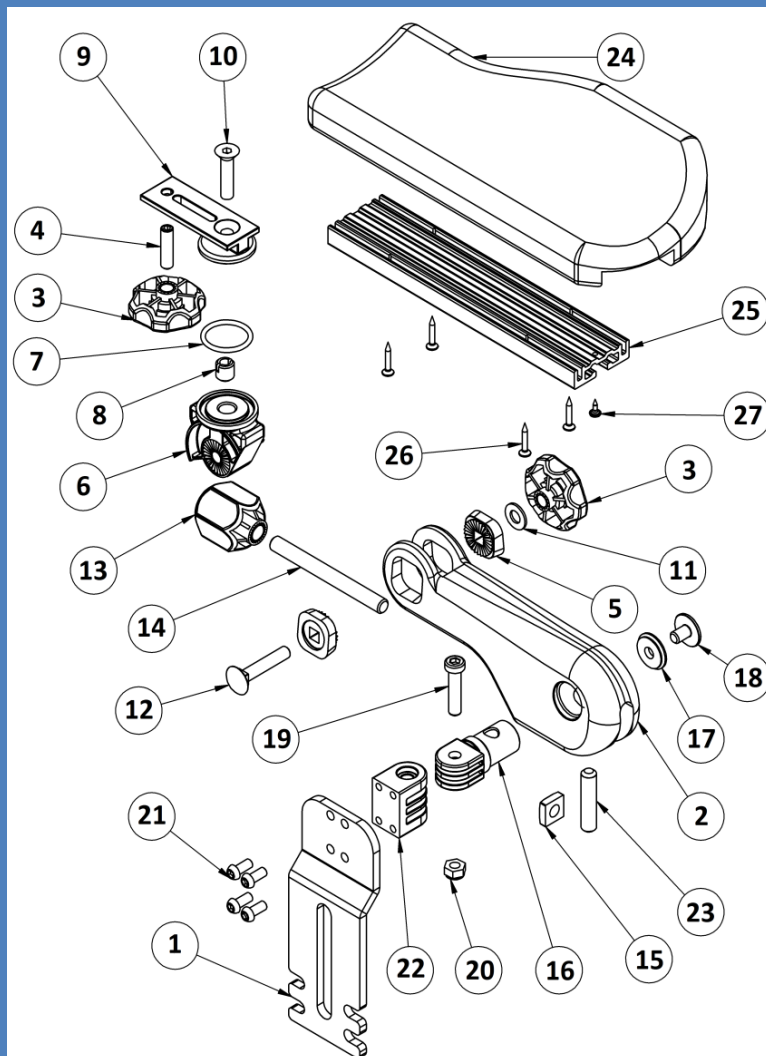

310 Ergo Comfort

ART. NR.	BESKRIVNING
1. Kontakta oss	Stolsfäste
2. 70163	Arm
3. 70267	Låg ratt
4. 999357	Stoppskruv M8x30
5. 70269	Taggad låsbricka
6. 70272	Taggad led
7. 999356	O-Ring
8. 999360	Insatsgänga M8
9. 80012	T-list
10. 993355	Insexskruv M8x35
11. 999528	Bricka 9x18x1,5
12. 999355	Vagnsbult M8x45
13. 70266	310 Hög ratt M10
14. 70591	Gängad stav M10
15. 999354	Fyrkantsmutter M10
16. 71027	Länkarm (Tapp)
17. 70268	Täckbricka
18. 993318	Bult m.fläns M8x12
19. 999366	Insexskruv M8x35
20. 999367	Låsmutter M8
21. 999365	Torx M6x14
22. 71028	Gångjärnsled (Torn)
23. 999351	Stoppskruv M10x40
24. 70016	Dyna C höger
70017	Dyna C vänster
25. 81077	Skena till dyna C
26. 999353	Spax 4x25
27. 999352	Spax 4x10

16-18,23	80164	Länkarm (Tapp) kpl
19-22.	80165	Gångjärnsled (Torn) kpl
16-23.	80166	Torn & Tapp kpl
3-4.	80232	Låg ratt inkl. stoppskruv M8
3-12.	80669	Dynadapter kpl höger
	81231	Dynadapter kpl vänster
6-10.	80228	Dynadapter