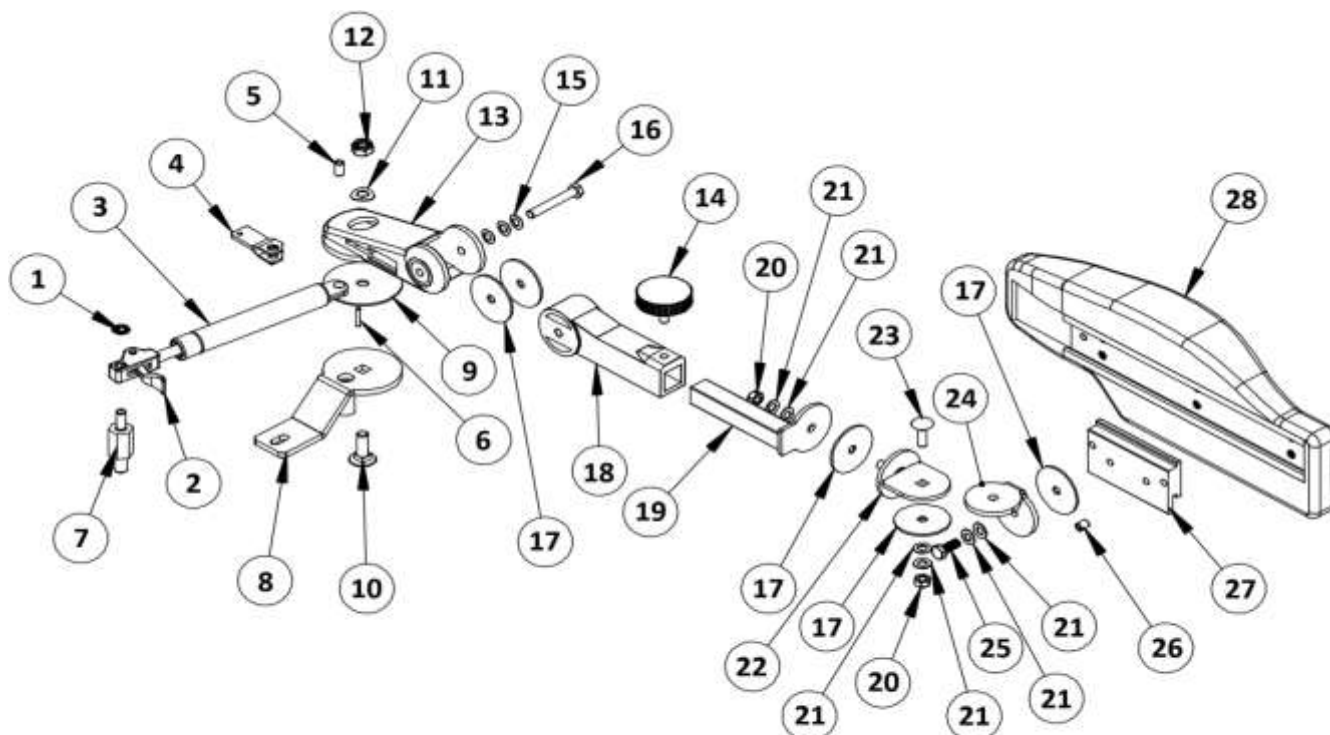

# 2000S Ergo Flex

ART. NR.	BESKRIVNING	ART. NR.	BESKRIVNING
1. 970016	Bricka starlock 8mm	15. 970009	Skevad fjäderbricka M8
2. 80251	Nedre gasfjäderfäste	16. 997909	Bult M8x60
3. 970032	Gasfjäder	17. 999370	Friktionsbricka 50mm
4. 70194	Övre gasfjäderfäste	18. 80022	Främre arm lång
5. 70196	Rostfri nit	19. 80083	Utskjut 110mm
6. 70097	Pinne 4x20	20. 999367	Låsmutter M8
7. Kontakta	Nedre fäste	21. 999368	Tallriksfjäder M8
8. Kontakta	Övre fäste	22. 80688	Stål T
9. 70354	Friktionsbricka 70mm	23. 993104	Vagnsbult M8x25
10. 970033	Vagnsbult M10x30	24. 80073	Stålvinkel
11. 999379	Skevad fjäderbricka	25. 993025	Bult M8x20
12. 999380	Låsmutter Nylock M10	26. 999369	Stoppskruv M8x10
13. 80023	Bakre arm, höger	27. 80133	Glidlist
80024	Bakre arm, vänster	28. 80591	Dyna E inkl. skena höger
14. 970030	Ratt M8x15	80939	Dyna E inkl. skena vänster