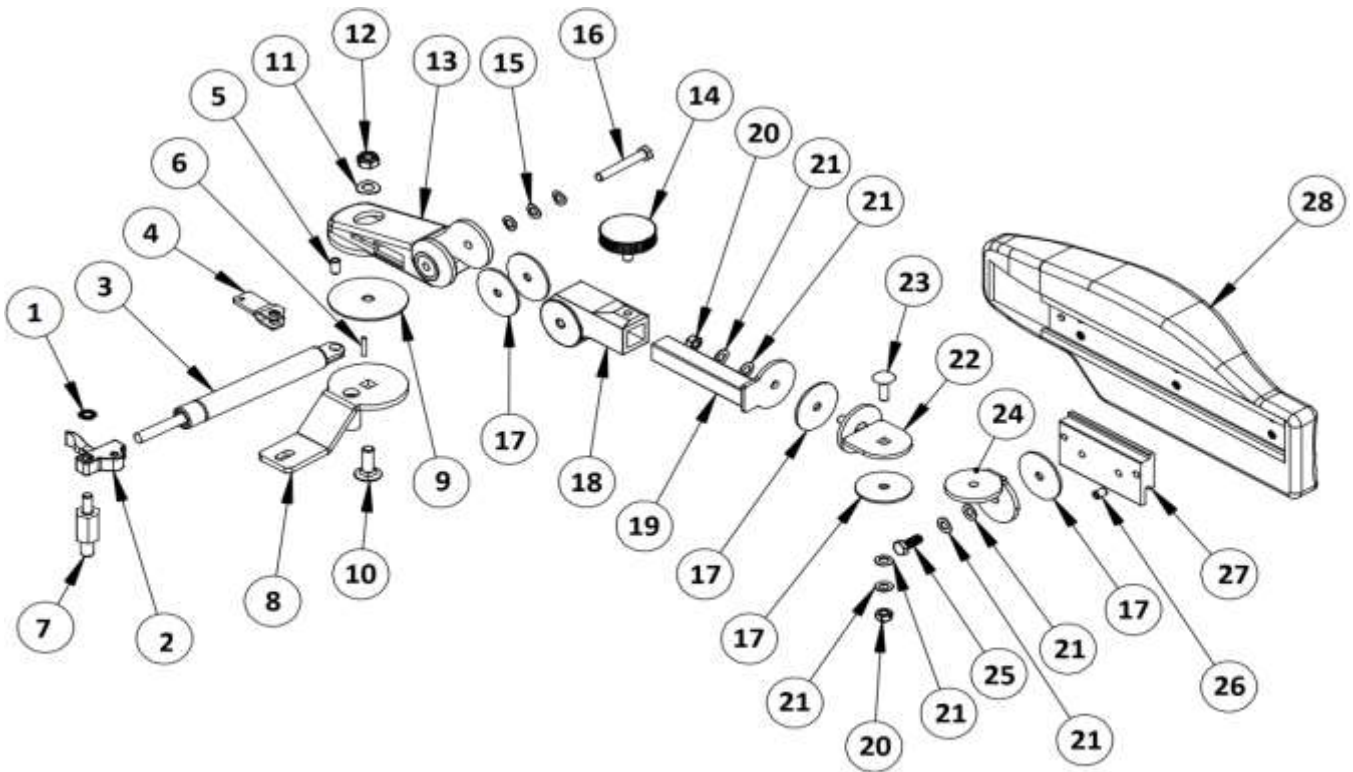

2000ES Ergo Flex

ART. NR.

BESKRIVNING

| | |
|-------------|----------------------|
| 1. 970016 | Bricka starlock 8mm |
| 2. 80251 | Nedre gasfjäderfäste |
| 3. 970032 | Gasfjäder |
| 4. 70194 | Övre gasfjäderfäste |
| 5. 70196 | Rostfri nit |
| 6. 70097 | Pinne 4x20mm |
| 7. Kontakta | Nedre fäste |
| 8. Kontakta | Övre fäste |
| 9. 70354 | Friktionsbricka 70mm |
| 10. 970033 | Vagnsbult M10x30 |
| 11. 999379 | Skevad fjäderbricka. |
| 12. 999380 | Låsmutter Nylock M10 |
| 13. 80023 | Bakrearm höger |
| 80024 | Bakrearm vänster |
| 14. 970030 | Ratt M8x15 |

| | |
|------------|----------------------------|
| 15. 970009 | Skevad fjäderbricka M8 |
| 16. 997909 | Bult M8x60 |
| 17. 999370 | Friktionsbricka 50mm |
| 18. 80026 | Främre arm kort |
| 19. 80083 | Utskjut 110mm |
| 20. 999367 | Låsmutter M8 |
| 21. 999368 | Tallriksfjäder M8 |
| 22. 80688 | Stål T |
| 23. 993104 | Vagnsbult M8x25 |
| 24. 80073 | Stålvinkel |
| 25. 993025 | Bult M8x20 |
| 26. 993669 | Stoppskruv M8x10 |
| 27. 80133 | Glidlist |
| 28. 80591 | Dyna E inkl. skena höger |
| 80939 | Dyna E inkl. skena vänster |