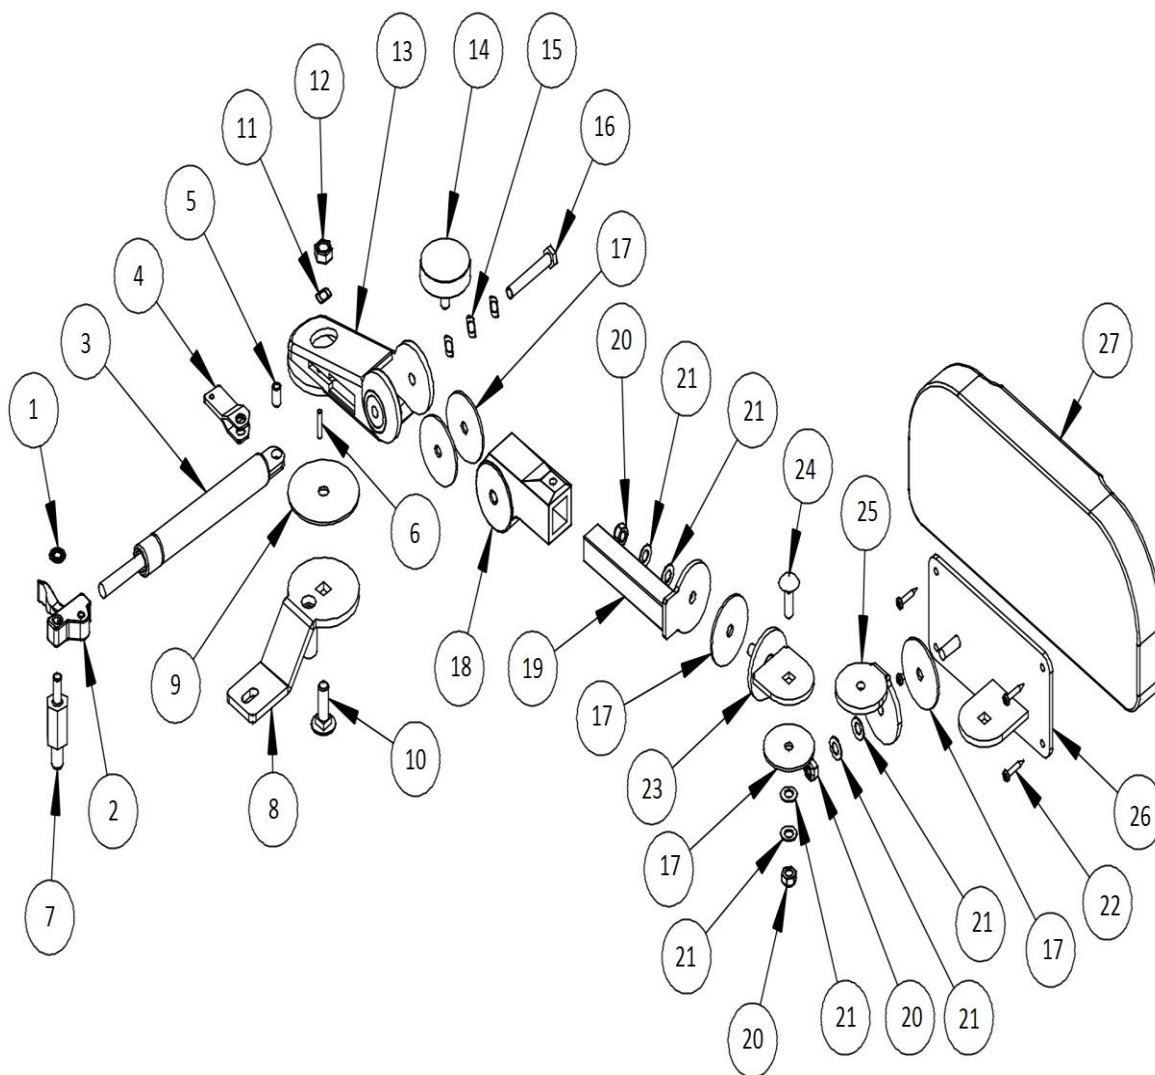

2000E Ergo Flex

ART. NO.	DESCRIPTION
1. 970016	Starlock washer 8mm
2. 80251	Lower gas spring fastener
3. 970032	Gas spring
4. 70194	Upper gas spring fastener
5. 70196	Stainless steel rivet
6. 70097	Pin 4x20
7. Contact	Lower seat adapter
8. Contact	Upper seat adapter
9. 70354	Friction washer 70mm
10. 970033	Carriage bolt M10x30
11. 999379	One wave washer M10
12. 999380	Lock nut M10
13. 80023	Back arm right
80024	Back arm left
14. 970030	Hand screw
15. 970009	One wave washer M8
16. 997909	Bolt M8x60
17. 999370	Friction washer 50mm
18. 80026	Front arm short
19. 80083	Extension 110mm
20. 999367	Lock nut M8
21. 999368	Belleville washer M8
22. 999527	Spax 4x25
23. 80688	Steel T
24. 993104	Carriage bolt M8x25
25. 80073	L- shaped plate
26. 80831	Bottom plate 2000E right
80832	Bottom plate 2000E left
27. 70002	Pad D

FRAMECO AB. Installatörvägen 19. 461 73 Trollhättan.
 Telefon 0520-48 82 30.
www.frameco.se

Frameco 
 THE ARMREST MANUFACTURER