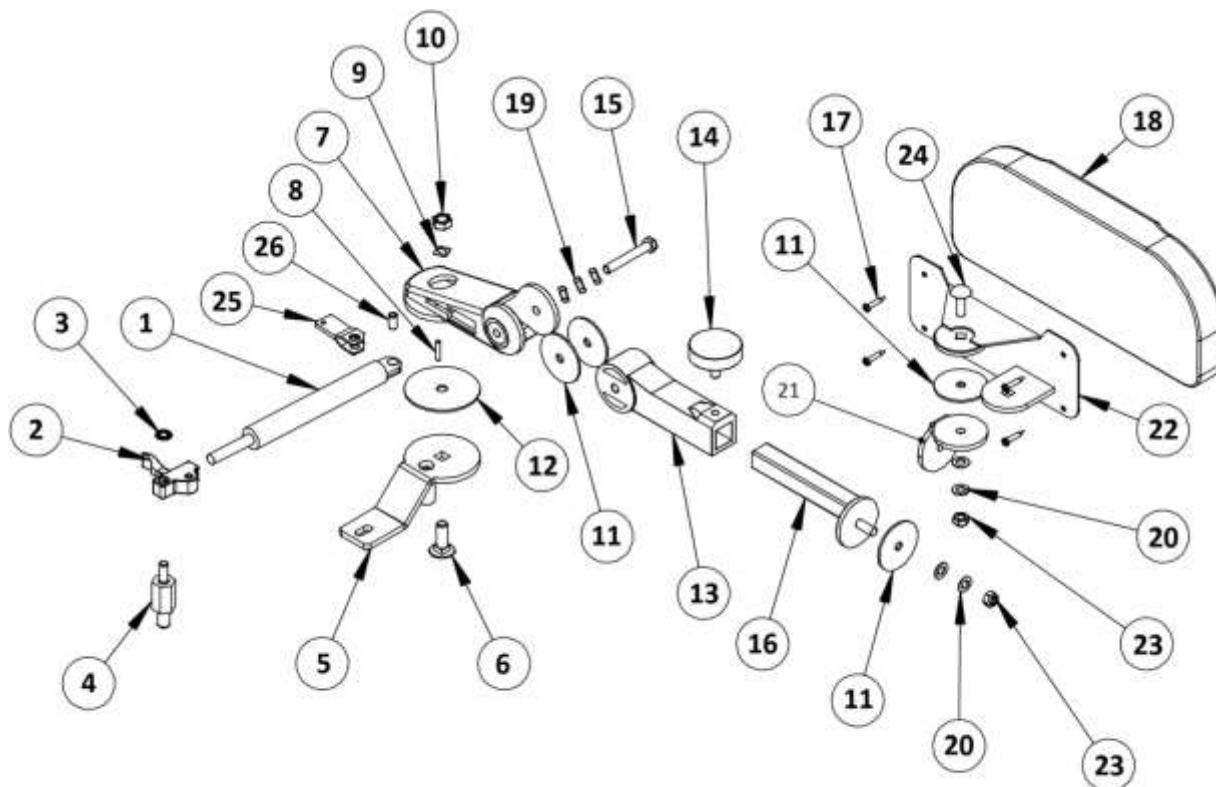

2000 Ergo Flex

ART. NR.

BESKRIVNING

1. 970032	Gasfjäder
2. 80251	Nedre gasfjäderfäste M10
3. 970016	Bricka Starlock 8mm
4. Kontakta	Övre fäste
5. Kontakta	Nedre fäste
6. 970033	Vagnsbult M10x30
7. 80023	Bakre arm höger
80024	Bakre arm vänster
8. 70097	Pinne 4x20
9. 999379	Skevad fjäderbricka M10
10. 999380	Låsmutter M10
11. 999370	Friktionsbricka 50mm
12. 70354	Friktionsbricka 70mm
13. 80022	Främre arm; lång

14. 970030	Ratt M8x15
15. 997909	Bult M8x60
16. 80081	Utskjut 125mm
17. 999527	Spax 4x25
18. 70002	Dyna D
19. 970009	Skevad fjäderbricka M8
20. 999368	Tallriksfjäder M8
21. 80073	Stålvinkel
22. 80253	Fästplåt 2000 höger
80427	Fästplåt 2000 vänster
23. 999367	Låsmutter M8
24. 993104	Vagnsbult M8x25
25. 70194	Övre gasfjäderfäste
26. 70196	Rostfri nit