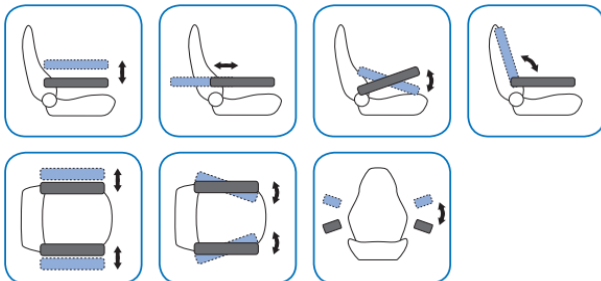

5200 Ergo Sturdy

5200 Ergo Sturdy

- **Stabilitet**
- **Tunga belastningar**

Stabilitet var ledordet när det här armstödet fick sin design. Det klarar tunga påkänningar och fungerar utmärkt med en påhängd portabel dator. Finns ofta på stolar som sitter i skogsmaskiner, entreprenadmaskiner, kranhytter och maskiner i gruvdrift.

Tekniska Specifikationer:

Vikt utan stolsfäste: 4,3kg
Max vikt för reglage: 6,5kg

JUSTERINGSMÖJLIGHETER

ALTERNATIV DYNOR