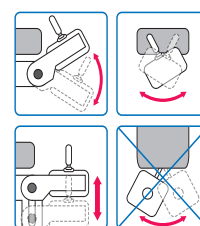

Enkel axiell led för
310
Reservdels nr. 3-80647

Fleraxiell led för
310
Reservdels nr. 3-80815

Fleraxiell led för
2000
Reservdels nr. 3-80257

Fleraxiell led för
2000E
Reservdels nr. 3-81178

Fleraxiell led för
600S/2000S/5200
Reservdels nr. 3-80098