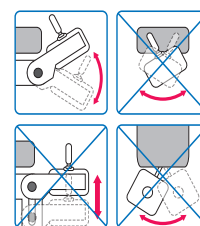

Enkel axiell led för
310
Reservdels nr. 3-80647

Fleraxiell led för
310
Reservdels nr. 3-80815

Fleraxiell led för
2000
Reservdels nr. 3-80257

Fleraxiell led för
2000E
Reservdels nr. 3-81178

Fleraxiell led för
600S/2000S/5200
Reservdels nr. 3-80098