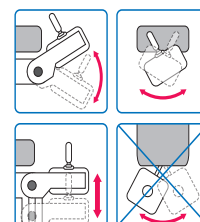

Enkel axiell led för
310
Reservdels nr. 3-80647

Fleraxiell led för
310
Reservdels nr. 3-80815

Fleraxiell led för
2000
Reservdels nr. 3-80257

Fleraxiell led för
2000E
Reservdels nr. 3-81178

Fleraxiell led för
600S/2000S/5200
Reservdels nr. 3-80098