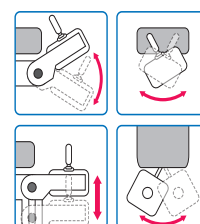

Enkel axiell led för
310
Reservdels nr. 3-80647

Fleraxiell led för
310
Reservdels nr. 3-80815

Fleraxiell led för
2000
Reservdels nr. 3-80257

Fleraxiell led för
2000E
Reservdels nr. 3-81178

Fleraxiell led för
600S/2000S/5200
Reservdels nr. 3-80098