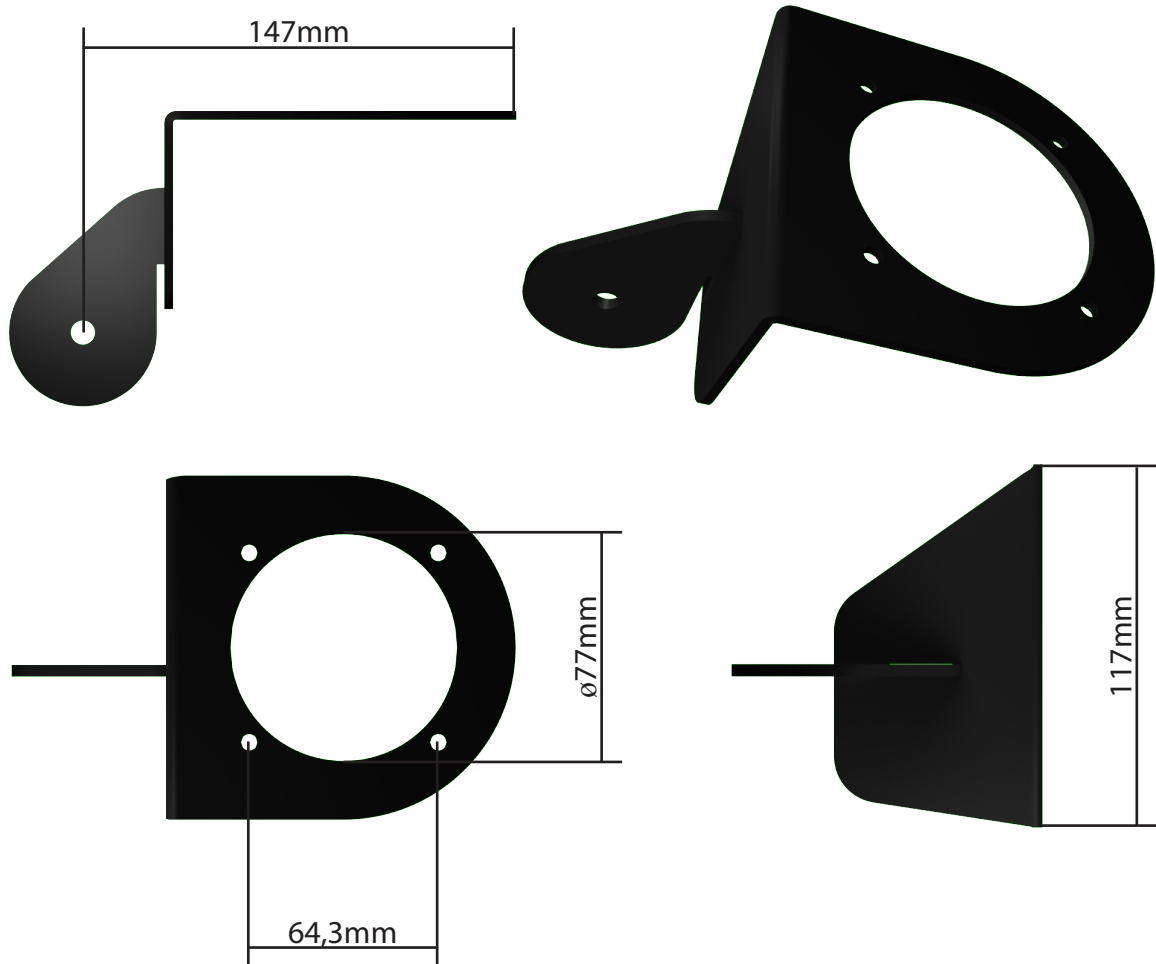

# Reglagehållare Prof 1

Passar bland annat till Sauer-Danfoss Prof 1  
Finns i höger och vänster utförande