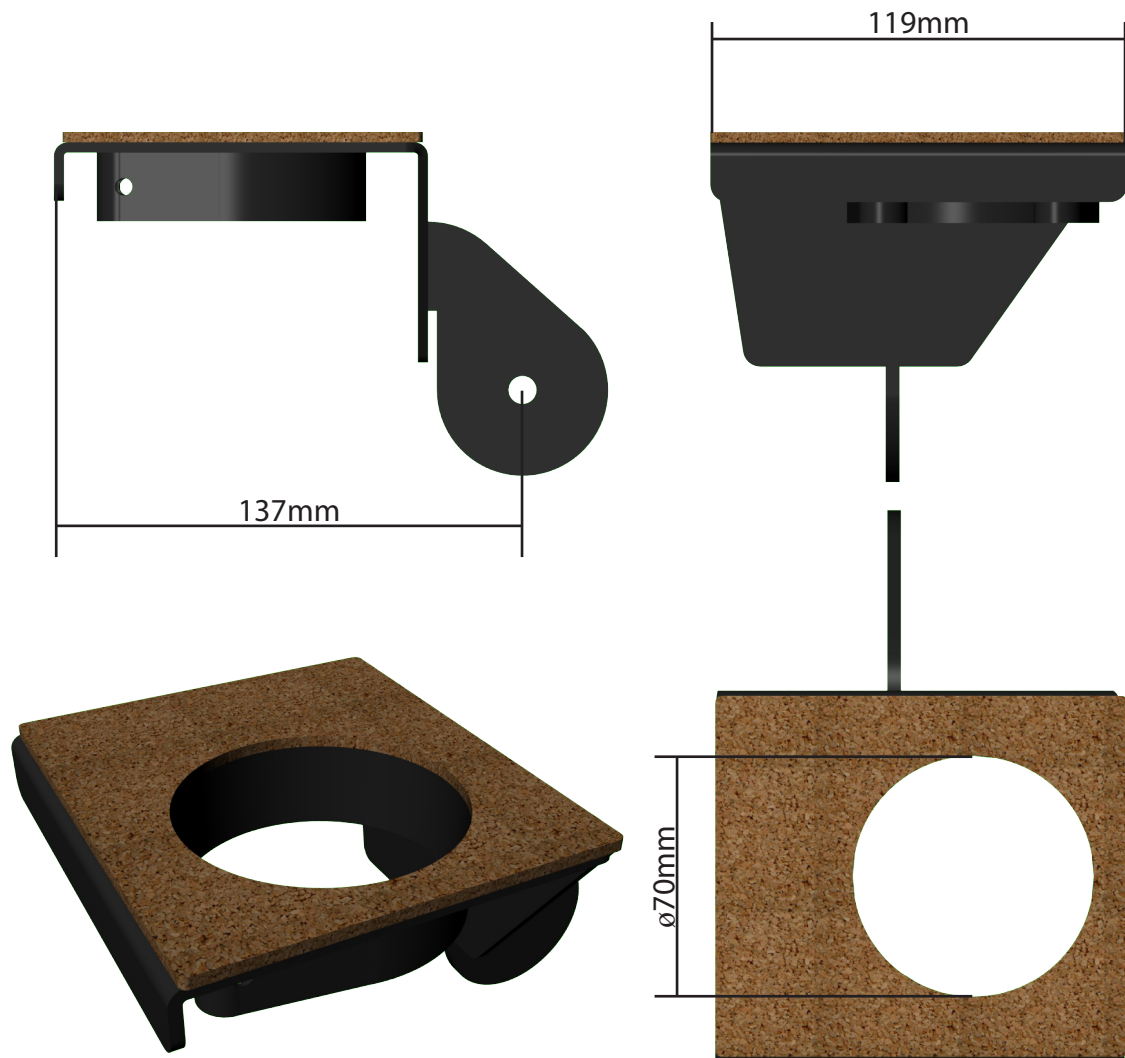

Reglagehållare ICM

Passar bland annat till Parker ICM 4
Finns i höger och vänster utförande