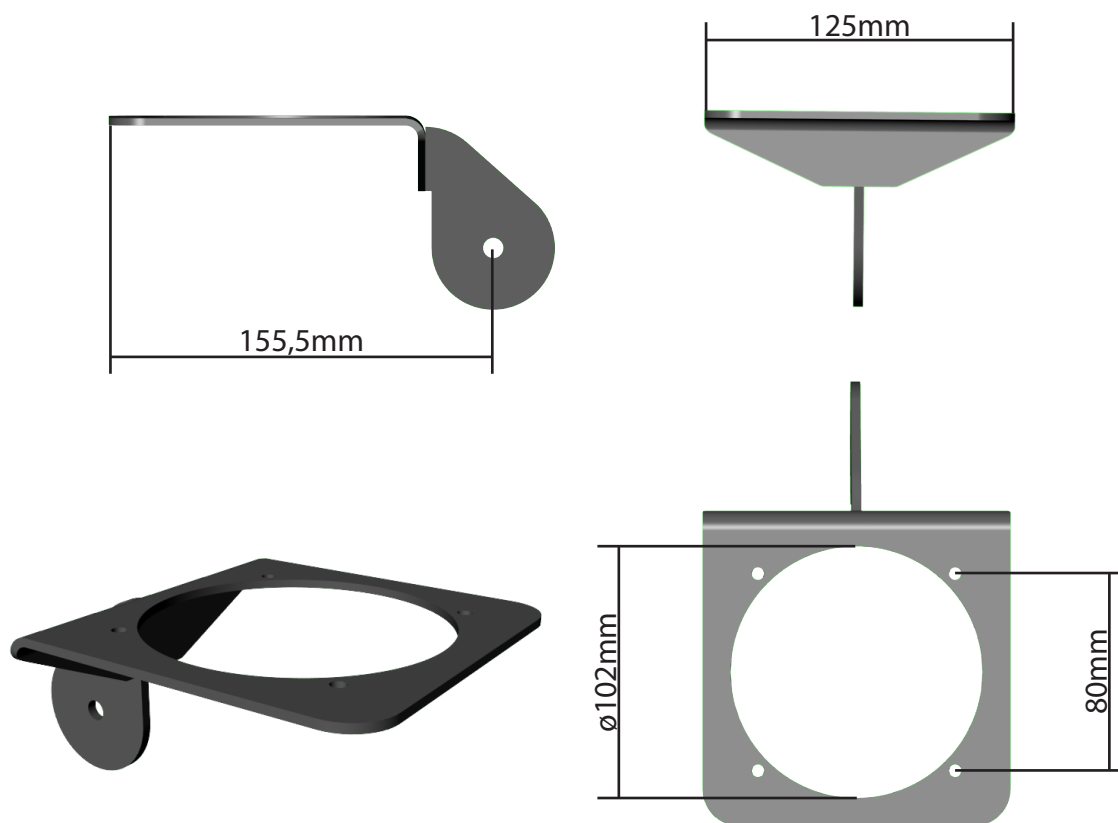

Reglagehållare ICL

Passar bland annat till Parker ICL 4