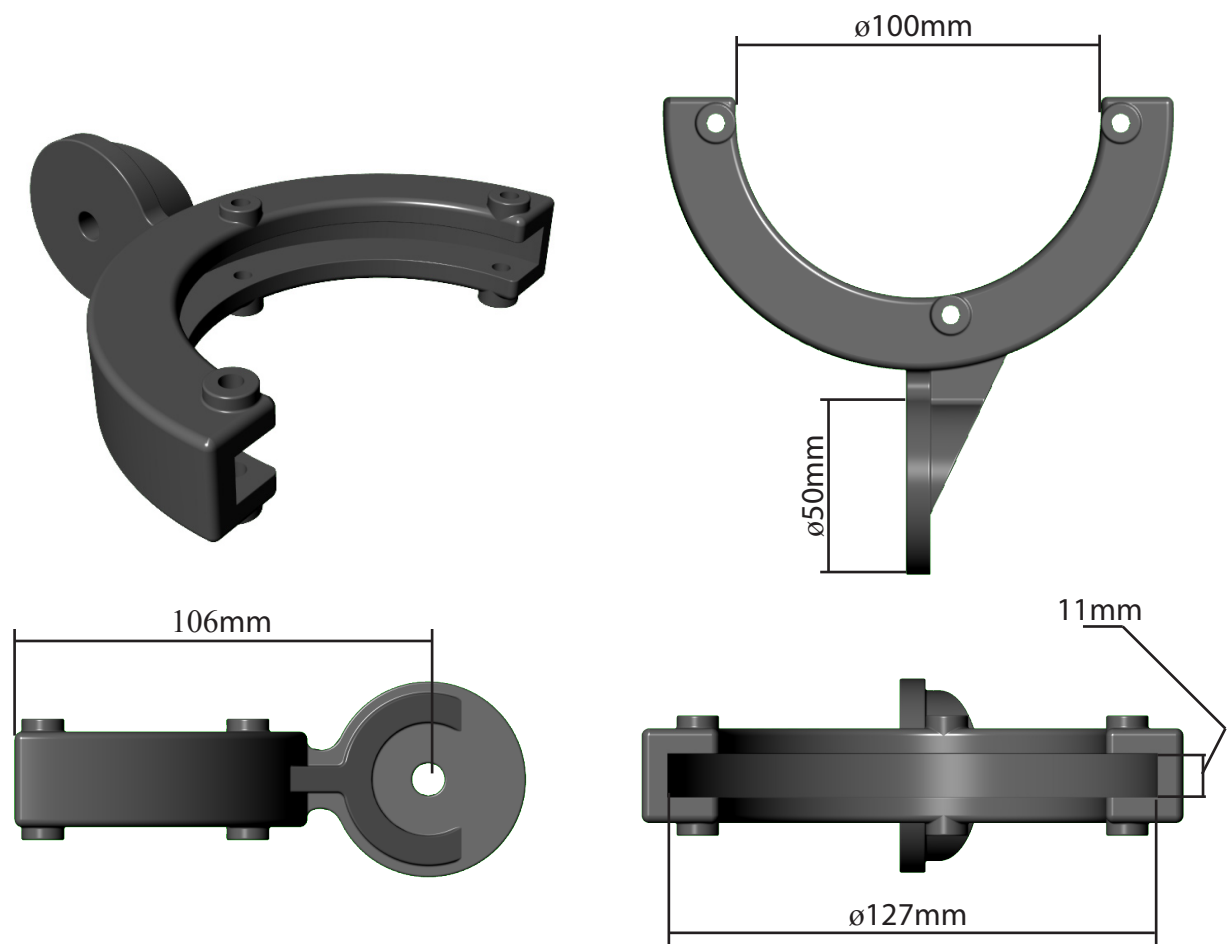

Reglagehållare EHC

Passar bland annat till Parkers PCL 4